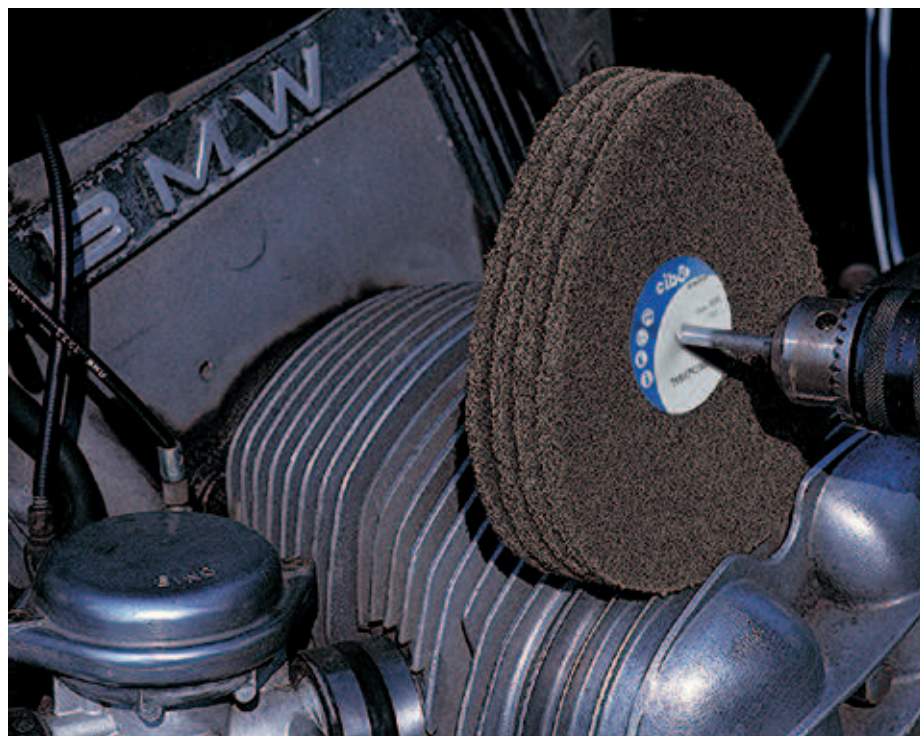

CPC wielen op stift: ideaal voor moeilijk te bereiken plaatsen!

i CIBO
Stijn Deleus

Ben je op zoek naar een flexibel schuurmateriaal waarmee men op moeilijk bereikbare plaatsen lasverkleuring kan wegnemen of het werkstuk kan opkuisen? Maak dan gebruik van Cutting & Polishing tex van Cibo (CPC), dat nu ook verkrijgbaar is als schuurwielen op stift.

Tex schuurmateriaal heeft omwille van zijn flexibiliteit sowieso het voordeel dat het de vorm van het te behandelen werkstuk niet aantast. Maar de CPC-variant doet daar nog een schepje bovenop. Door zijn iets agressievere structuur kan men te allen tijde genieten van een verhoogd schuurvermogen. En niet onbelangrijk: CPC gaat ook langer mee in vergelijking met gewone tex. Naast schuurwielen is CPC tex ook beschikbaar in vellen en schijven. ■